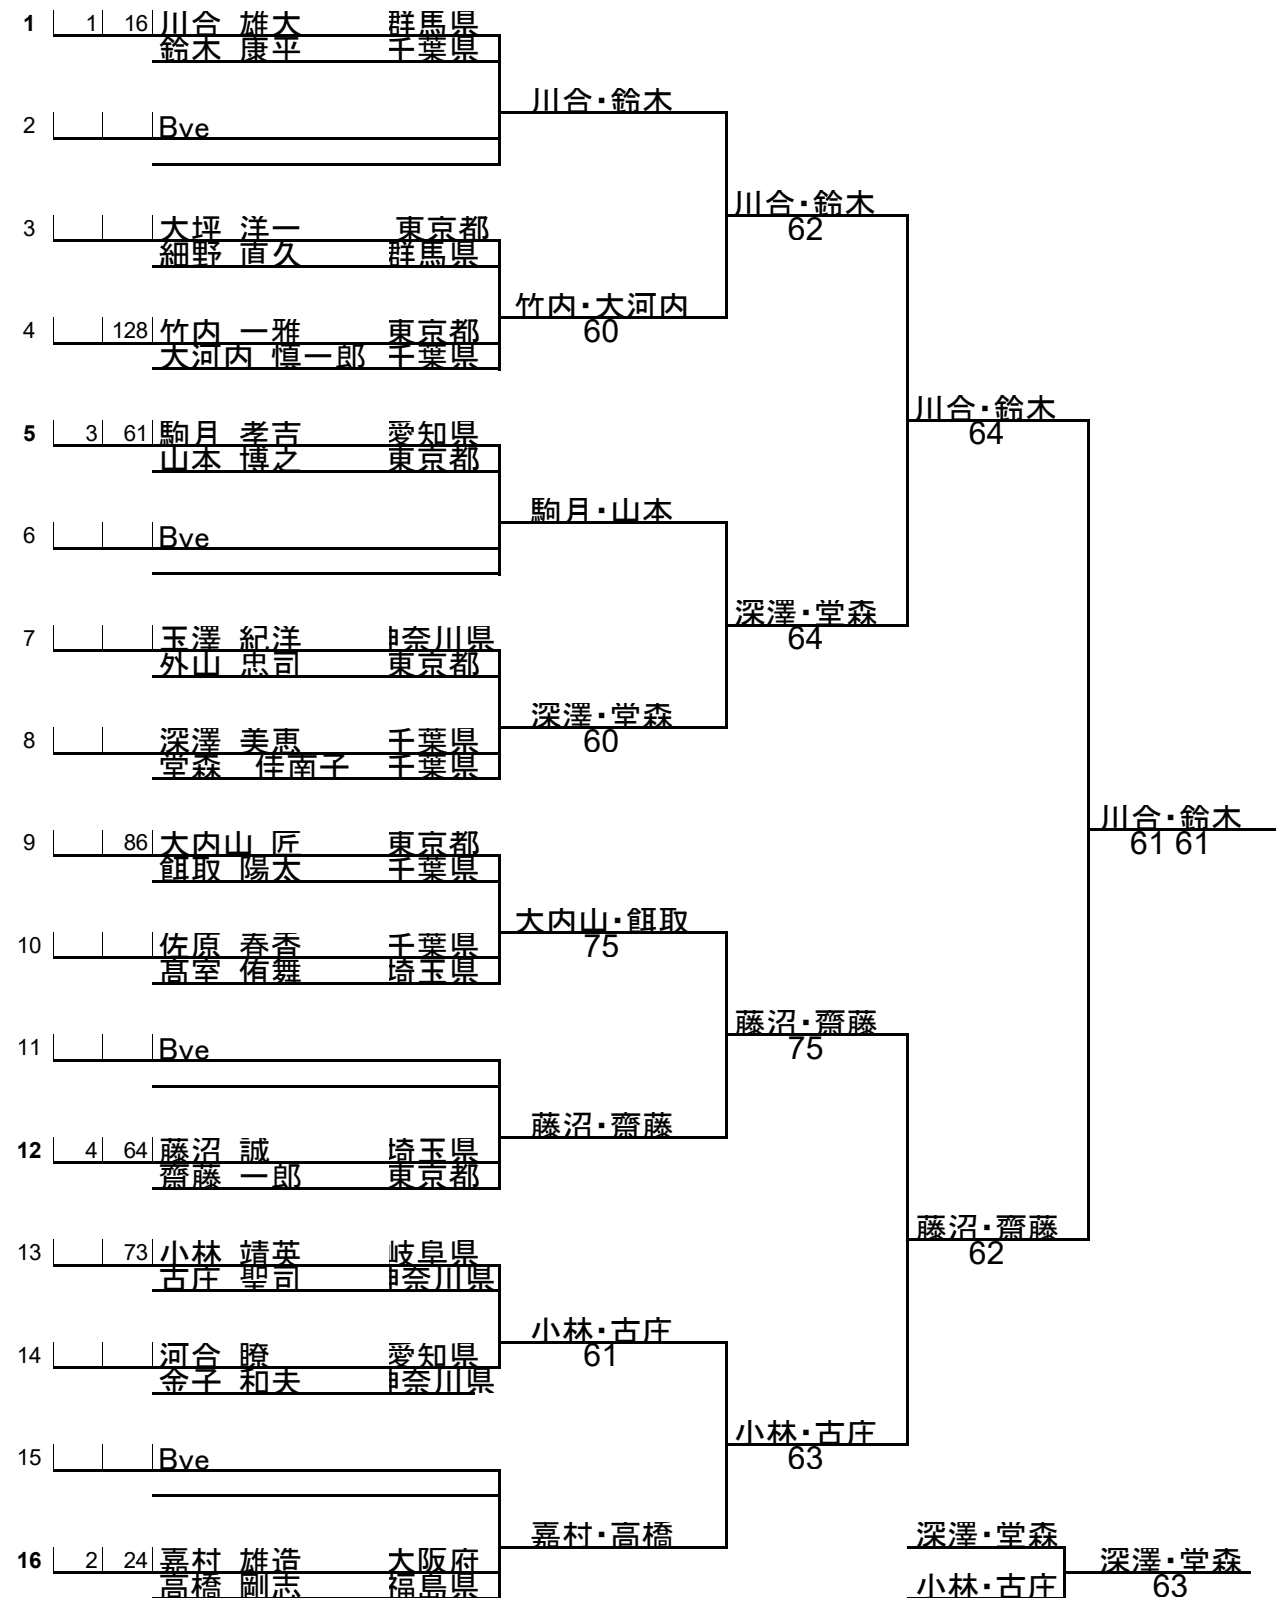

Title

第37回 日本車いすテニス選手権大会

OPEN ダブルス

2020年9月20日-22日

厚木 南毛利スポーツセンターテニスコート

Seeded teams			
1	川合 雄大	3	駒月 孝吉
	鈴木 康平		山本 博之
2	嘉村 雄造	4	藤沼 誠
	高橋 剛志		齋藤 一郎