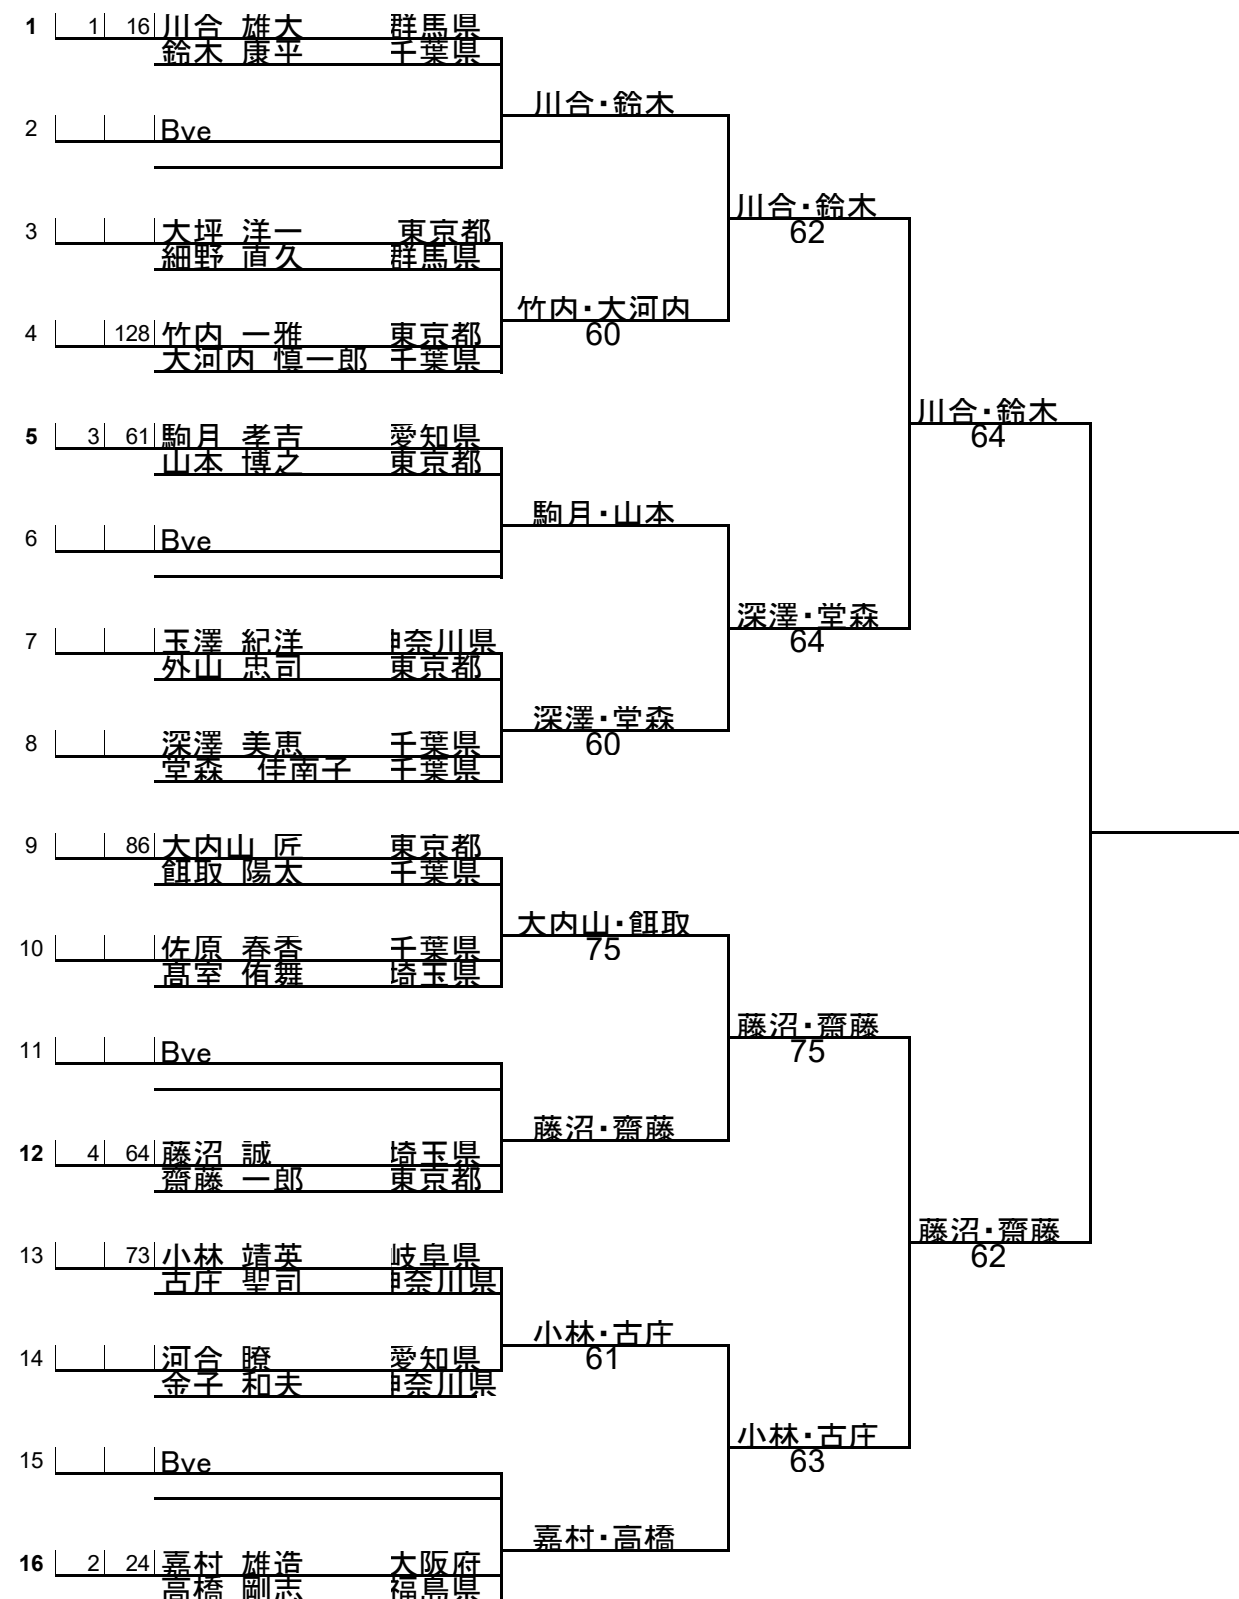

Title

第37回 日本車いすテニス選手権大会

OPEN ダブルス

2020年9月20日-22日

厚木 南毛利スポーツセンターテニスコート

Seeded teams			
1	川合 雄大	3	駒月 孝吉
	鈴木 康平		山本 博之
2	嘉村 雄造	4	藤沼 誠
	高橋 剛志		齋藤 一郎